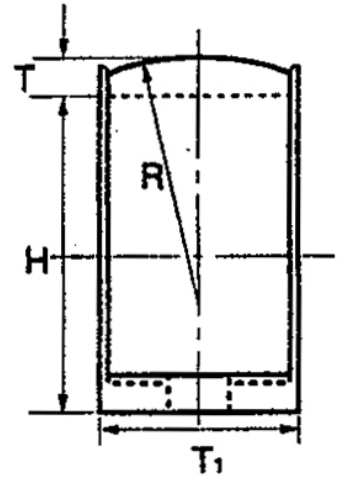

硬質塩化ビニル管用 サドルバンド

VP 管 (JIS 一般管) 用の壁面配管用支持部品です。

※40 サイズは VP40 と同一外径の VU (JIS 薄肉管) 規格と互換性があります。

タイプ SDB 16~40 データシート

掃除口の元祖

バリエーション / 各部寸法

自社型番	適合管	T	T ₁	T ₂	R	R ₁	D	D ₁	H	L	L ₁
SDB16	VP16	3.5	20	3	25	11	4.5	7.5	21.5	70	50
SDB20	VP20	3.5	20	3	25	13	4.5	7.5	25.5	76	56
SDB25	VP25	4	20	3	25	16	5.5	8.5	31.5	88	63
SDB30	VP30	4	20	3.5	25	19	5.5	8.5	37.4	94	69
SDB40	VP40/VU40	4.5	20	4	25	24	6.5	10.5	47.4	106	81

※表記サイズの単位はすべてmmとなります。
 ※素材は硬質塩化ビニル (PVC) となります。
 ※成型品となります。
 ※カラーバリエーションはグレイ (標準色) / ホワイト / アイボリーを通常在庫としています。
 ※特注扱い (CTO) にてシルバー、アイボリーホワイト、ブラウン、ダークグレイ (HI 色)、特注カラーも承ります。
 ※特注扱い (CTO) にて耐候性に優れた AES、ASA 等の新素材での作成もご相談に応じます。
 ※品質向上のための仕様変更を行う場合には弊社 Web サイト上 (下記リンク) にて公開します。
 「<http://www.twl.co.jp/industry/item.html>」