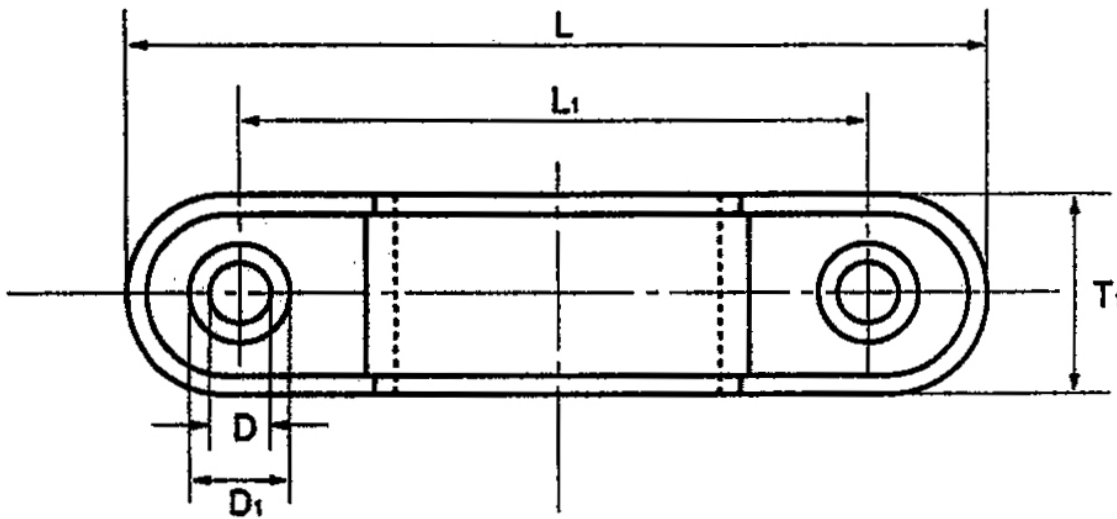

硬質塩化ビニル管用 サドルバンド

VP 管 (JIS 一般管) 用の壁面配管用支持部品です。

※40 サイズは VP40 と同一外径の VU (JIS 薄肉管) 規格と互換性があります。

タイプ SDB 16~40 データシート

掃除口の元祖

バリエーション / 各部寸法

自社型番	適合管	T	T ₁	T ₂	R	R ₁	D	D ₁	H	L	L ₁
SDB16	VP16	3.5	20	3	25	11	4.5	7.5	21.5	70	50
SDB20	VP20	3.5	20	3	25	13	4.5	7.5	25.5	76	56
SDB25	VP25	4	20	3	25	16	5.5	8.5	31.5	88	63
SDB30	VP30	4	20	3.5	25	19	5.5	8.5	37.4	94	69
SDB40	VP40/VU40	4.5	20	4	25	24	6.5	10.5	47.4	106	81

※表記サイズの単位はすべてmmとなります。
 ※素材は硬質塩化ビニル (PVC) となります。
 ※成型品となります。
 ※カラーバリエーションはグレイ (標準色) / ホワイト / アイボリーを通常在庫としています。
 ※特注扱い (CTO) にてシルバー、アイボリーホワイト、ブラウン、ダークグレイ (HI 色)、特注カラーも承ります。
 ※特注扱い (CTO) にて耐候性に優れた AES、ASA 等の新素材での作成もご相談に応じます。
 ※品質向上のための仕様変更を行う場合には弊社 Web サイト上 (下記リンク) にて公開します。
 「<http://www.twl.co.jp/industry/item.html>」