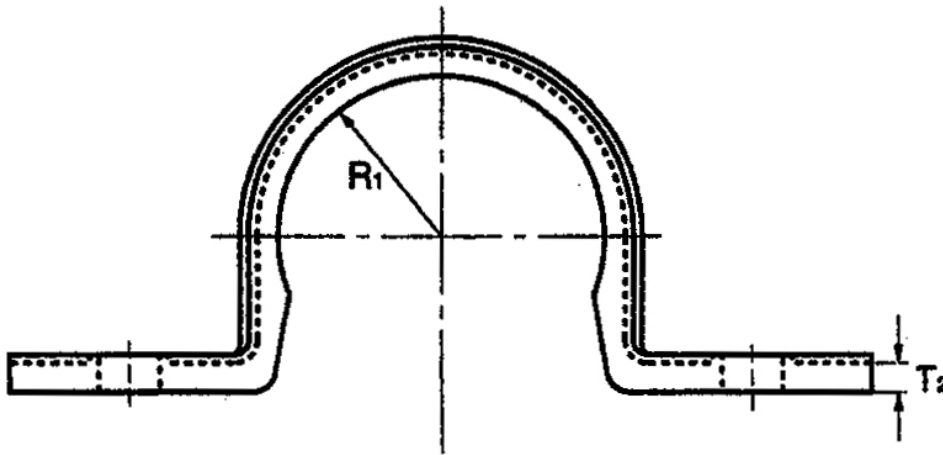

硬質塩化ビニル管用 サドルバンド

VP 管 (JIS 一般管) 用の壁面配管用支持部品です。

※40 サイズは VP40 と同一外径の VU (JIS 薄肉管) 規格と互換性があります。

タイプ SDB 16~40 データシート

掃除口の元祖

バリエーション / 各部寸法

自社型番	適合管	T	T ₁	T ₂	R	R ₁	D	D ₁	H	L	L ₁
SDB16	VP16	3.5	20	3	25	11	4.5	7.5	21.5	70	50
SDB20	VP20	3.5	20	3	25	13	4.5	7.5	25.5	76	56
SDB25	VP25	4	20	3	25	16	5.5	8.5	31.5	88	63
SDB30	VP30	4	20	3.5	25	19	5.5	8.5	37.4	94	69
SDB40	VP40/VU40	4.5	20	4	25	24	6.5	10.5	47.4	106	81

※表記サイズの単位はすべてmmとなります。
 ※素材は硬質塩化ビニル (PVC) となります。
 ※成型品となります。
 ※カラーバリエーションはグレイ (標準色) / ホワイト / アイボリーを通常在庫としています。
 ※特注扱い (CTO) にてシルバー、アイボリーホワイト、ブラウン、ダークグレイ (HI 色)、特注カラーも承ります。
 ※特注扱い (CTO) にて耐候性に優れた AES、ASA 等の新素材での作成もご相談に応じます。
 ※品質向上のための仕様変更を行う場合には弊社 Web サイト上 (下記リンク) にて公開します。
 「<http://www.twl.co.jp/industry/item.html>」